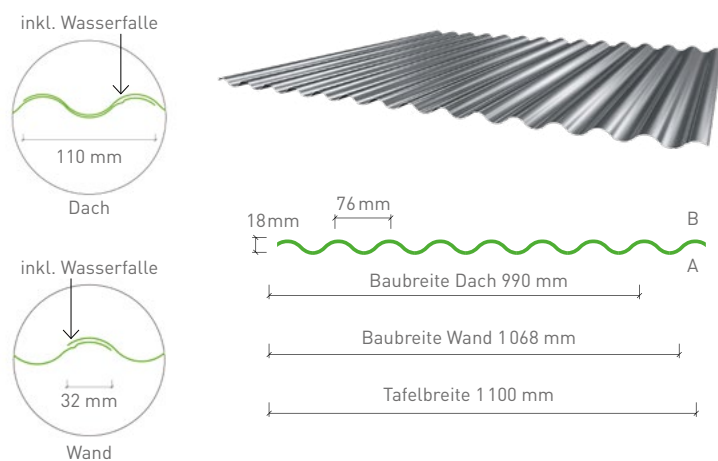

METALLPROFILE FÜR DACH, FASSADE UND DECKE

## EIGENSCHAFTEN

<b>Profil</b>	WP 18-76
<b>Material</b>	Aluminium 0,7 mm
<b>Beschichtung</b>	25 µm Polyester
<b>Farbe</b>	ähnl. RAL 9006 Weißaluminium <b>mit Rückseitenschutzlack</b>
<b>Länge</b>	6.000 mm

## VORTEILE

- ▶ Doppelte Überlappung als Dachverlegung
- ▶ Empfohlene Mindestdachneigung:  
<10 m: 7°, >10 m mit Querstoß: 10°
- ▶ Wasserfalle an der Seitenüberdeckung
- ▶ Große Farb- und Materialvielfalt

# AUF LAGER UND BESTELLUNG

KANTEILE, ANTICONDENSVLIES & ZUBEHÖR

**Standardfirst**  
235/235

**Pultfirst/Ortgang  
(Lagerware)**  
120/140

**Traufblech**  
94/70  
105/80

**TP Profilfüller**

**Formteilschraube**  
S14-4,8 x 19